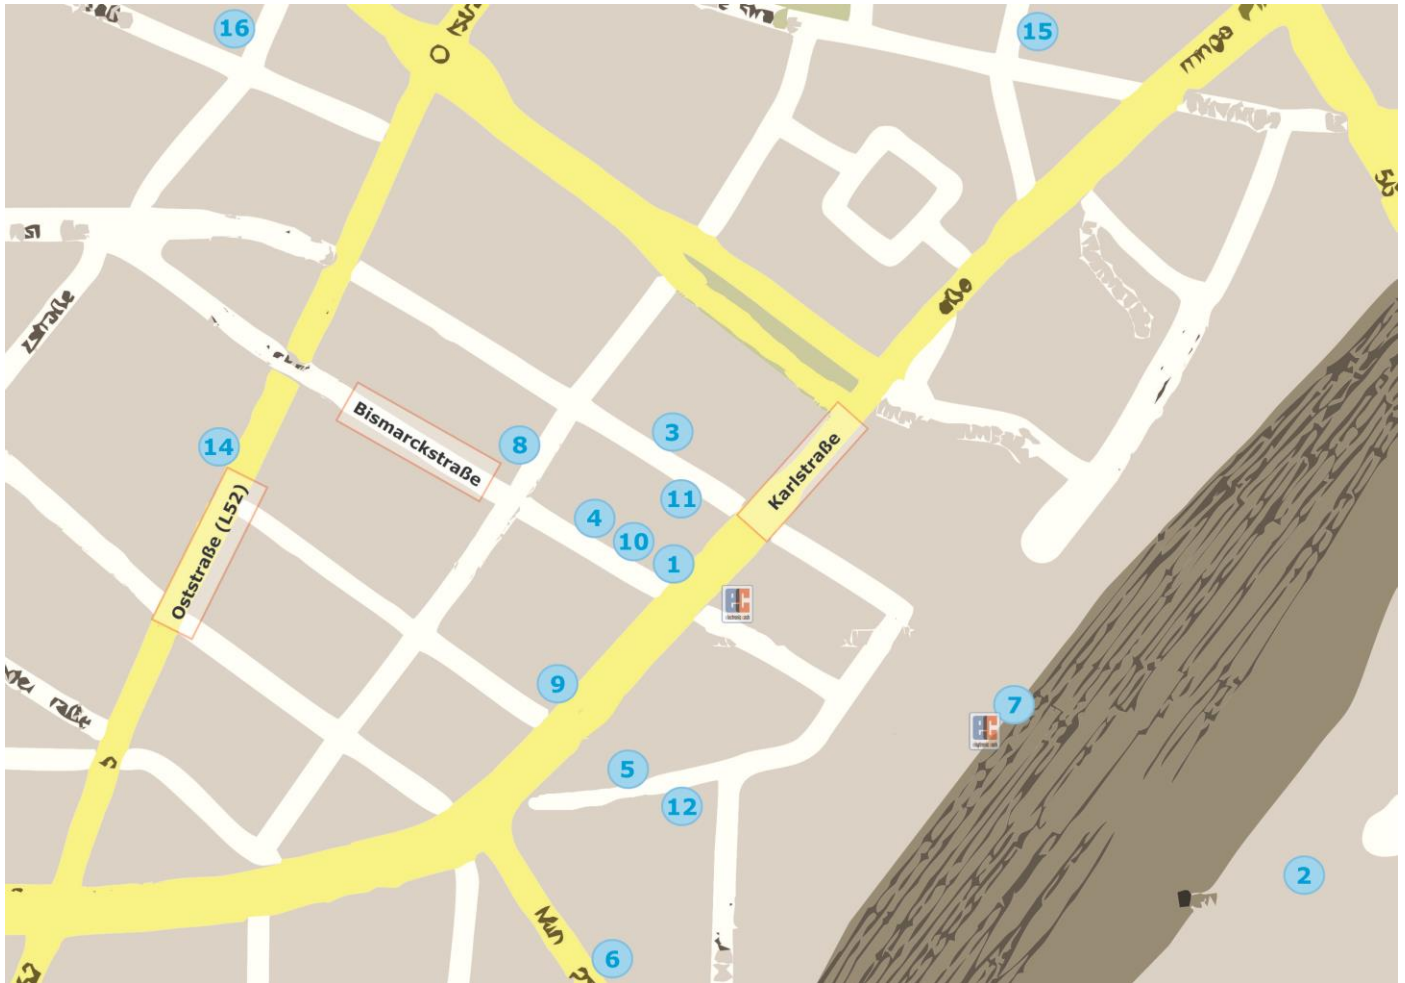

Nahbereichsübersicht

(1) Landesverband der Volkshochschulen von NRW e.V.

Bismarckstr. 98 | 40210 Düsseldorf
Fon 0211 5421410
www.vhs-nrw.de

Landesverband
Nordrhein-Westfalen

Veranstaltungsräume

(2) Volkshochschule Düsseldorf